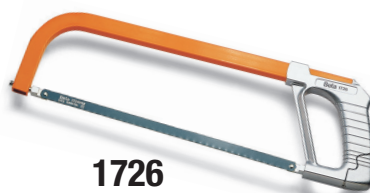

C27S

C27S

Carrello portautensili richiudibile per interventi esterni

- Struttura in lamiera.
- Carrello richiudibile con colonnine ribaltabili per permettere un agevole trasporto.
- 2 cassetti 588x277 mm montati su guide telescopiche che permettono l'apertura in due sensi.
- Ampio vano portaoggetti inferiore 588x277x220 mm.
- 2 ruote fisse Ø 160 mm e 2 ruote piroettanti con freno Ø 100 mm.
- Piano di lavoro termoplastico con 6 vaschette portaminuterie integrate.
- Chiusura centralizzata.
- Peso carrello vuoto: 20 Kg
- Altezza carrello chiuso: 560 mm

C27S

Beta

ASSORTIMENTO DI 135 UTENSILI PER USO UNIVERSALE

MC10 (+1128BMX)

MC153

MC131
(+1771BM +1695XS)

MC220 (I+)

1726

14"
12" 903A-E/C93